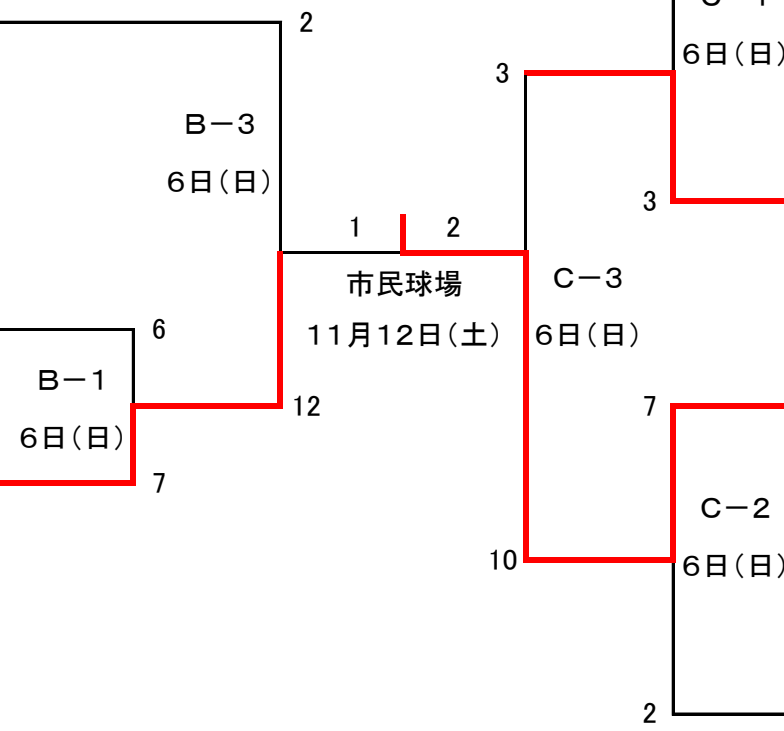

# 第10回 府中女子学童軟式野球交流大会

郷土の森 B面 10月30日(日)

支部	チーム名	新宿	福生	小平	順位
新宿	新宿ヴィーナス	/	7-8	0-14	3
福生	福生フラワーズ	8-7	/	11-9	1
小平	オール小平	14-0	9-11	/	2

郷土の森 C面 10月30日(日)

支部	チーム名	あき	小金	練馬	順位
あきる野	オールあきる野	/	0-7	4-12	3
小金井	オール小金井女子	7-0	/	6-7	2
練馬	練馬ラディッシュ	12-4	7-6	/	1

郷土の森 D面 10月30日(日)

支部	チーム名	品川	江東	昭島	順位
品川	品川レディース	/	9-3	11-0	1
江東	オール江東女子	3-9	/	16-4	2
昭島	オール昭島	0-11	4-16	/	3

郷土の森 A面 11月3日(木)

支部	チーム名	西東	GF	町田	順位
西東京	西東京B. Bガールズ	/	8-7	3-19	2
狛江	G. F. Ladies	7-8	/	2-4	3
町田	町田女子選抜	19-3	4-2	/	1