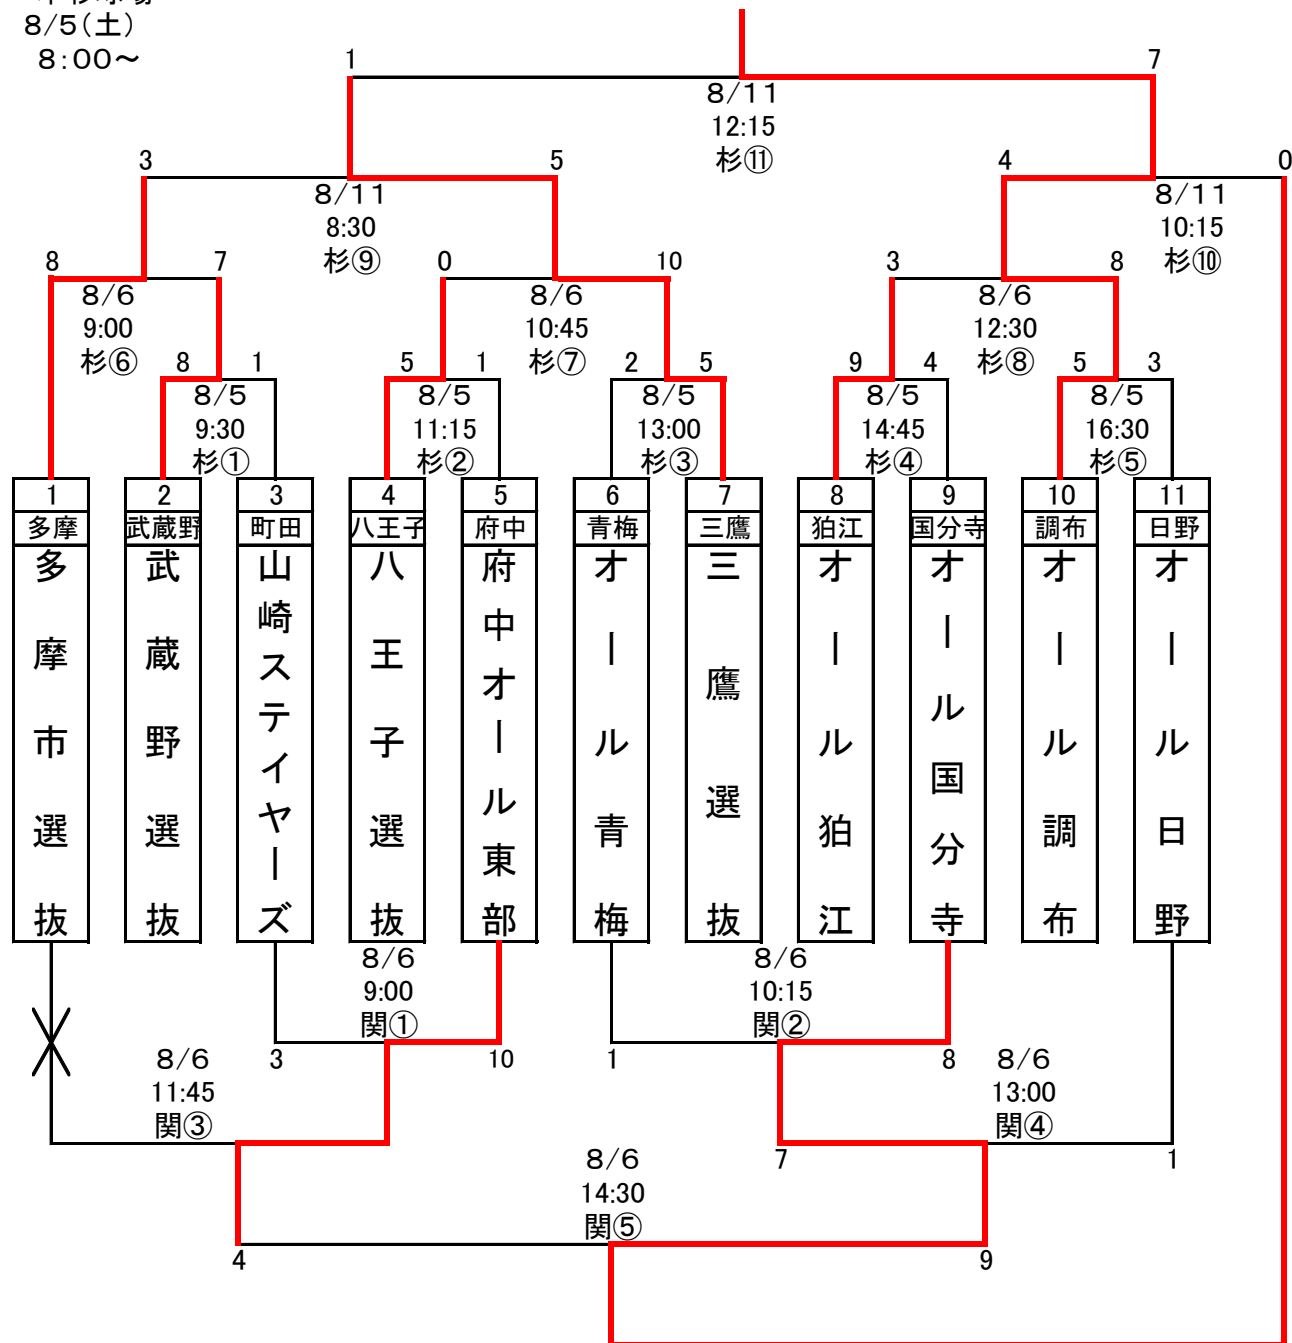

# 第1回桜美林学園杯親善野球大会

開会式  
一本杉球場  
8/5(土)  
8:00~

一本杉公園野球場 試合時間1時間30分 審判は抽選番号の若いチームが一塁

日程	第1日目 8月5日(土)					第2日目 8月6日(日)			第3日目 8月11日(金)		
NO	杉①	杉②	杉③	杉④	杉⑤	杉⑥	杉⑦	杉⑧	杉⑨	杉⑩	杉⑪
時間	9:30	11:15	13:00	14:45	16:30	9:00	10:45	12:30	8:30	10:15	12:15
球審	多摩	多摩	多摩	多摩	多摩	多摩	多摩	多摩	多摩	多摩	多摩
一塁	青梅	武蔵野	八王子	調布	狛江	杉⑧	杉⑥	杉⑦	杉⑩	杉⑨	多摩
二塁	多摩	多摩	多摩	多摩	多摩	多摩	多摩	多摩	多摩	多摩	多摩
三塁	三鷹	町田	府中	日野	国分寺	杉⑧	杉⑥	杉⑦	杉⑩	杉⑨	多摩

関戸公園野球場 試合時間1時間

日程	第1日目 8月6日(日)				
NO	関①	関②	関③	関④	関⑤
時間	9:00	10:15	11:45	13:00	14:30
球審	関②	関①	関④	関③	多摩
一塁	関②	関①	関④	関③	多摩
二塁	関②	関①	関④	関③	多摩
三塁	関②	関①	関④	関③	多摩

審判は抽選番号の若いチームが球審と二塁

ベンチは組み合わせ番号の若い方を一塁とし  
三塁側を先攻と致します  
メンバー表は試合開始時間30分前までに大会本部に4部提出して下さい  
次の試合のバッテリーは試合開始から1時間  
または4回を経過した時点で球場内の投球練習  
場で投球練習が可能です  
(本部よりアナウンスします)